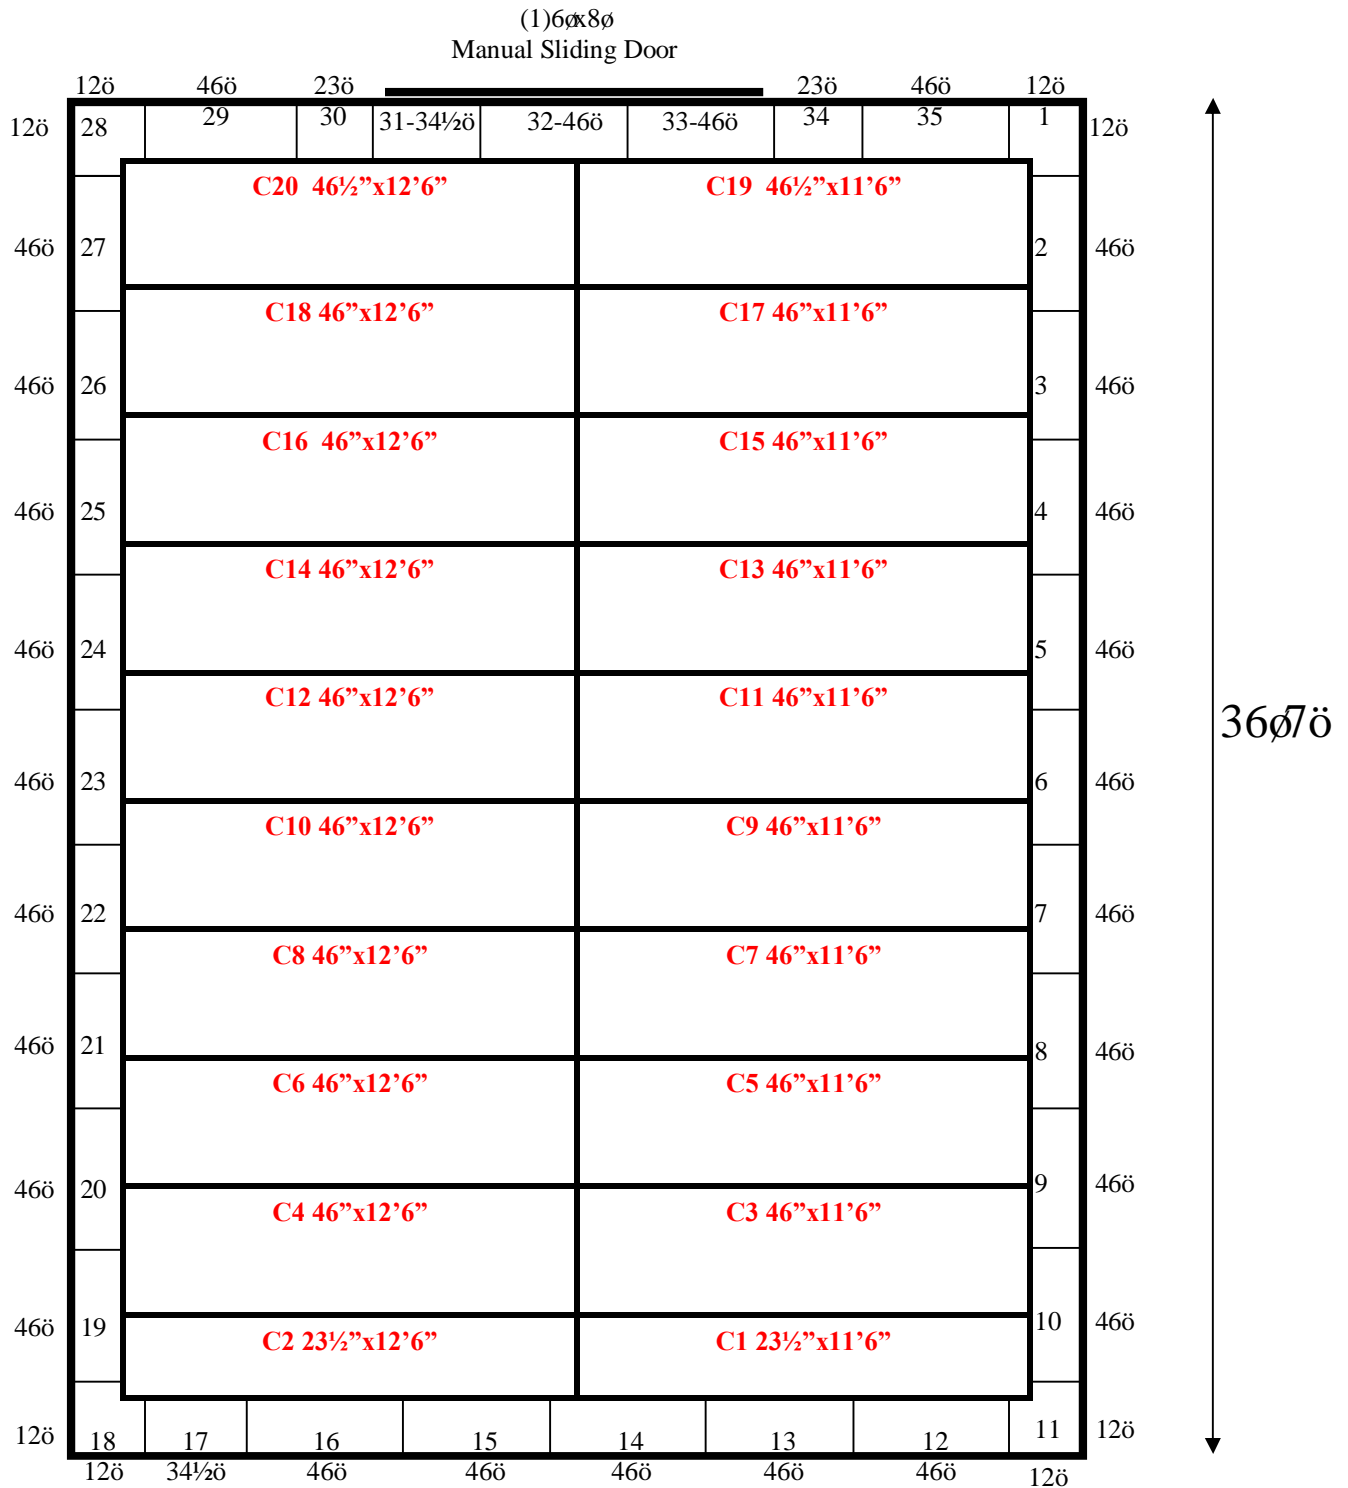

24ø2ö

24'2" x 36'7" x 13'2" H
Cooler or Freezer
Wall & Ceiling Panels Diagram

120-2014
No color
Not drawn to scale.

**24'2" x 36'7" x 13'2" H
Cooler or Freezer**

**120-14
No color**

24'2" x 36'7" x 13'2" H
Cooler or Freezer

120-14
No color