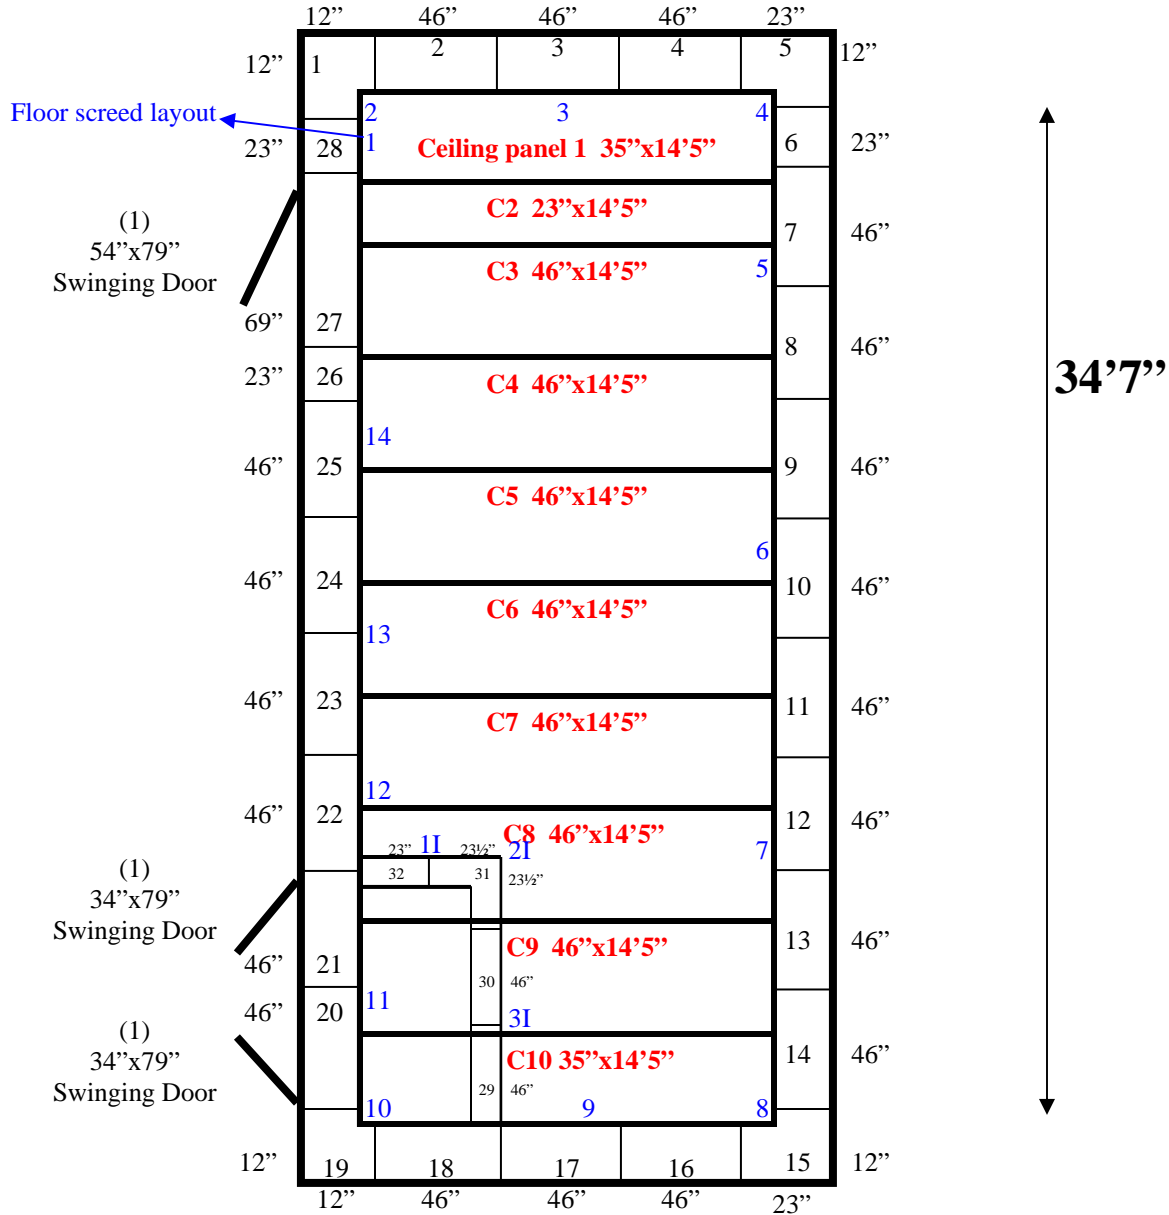

14'5"

14'5" x 34'7" x 8'5" H  
 Combination Walk-In Cooler /Freezer  
 Wall & Ceiling Panels Diagram

**14'5" x 34'7" x 8'5" H**  
**Combination Walk-In Cooler /Freezer**

**14'5" x 34'7" x 8'5" H**  
**Combination Walk-In Cooler /Freezer**

**116-13**  
**Red**