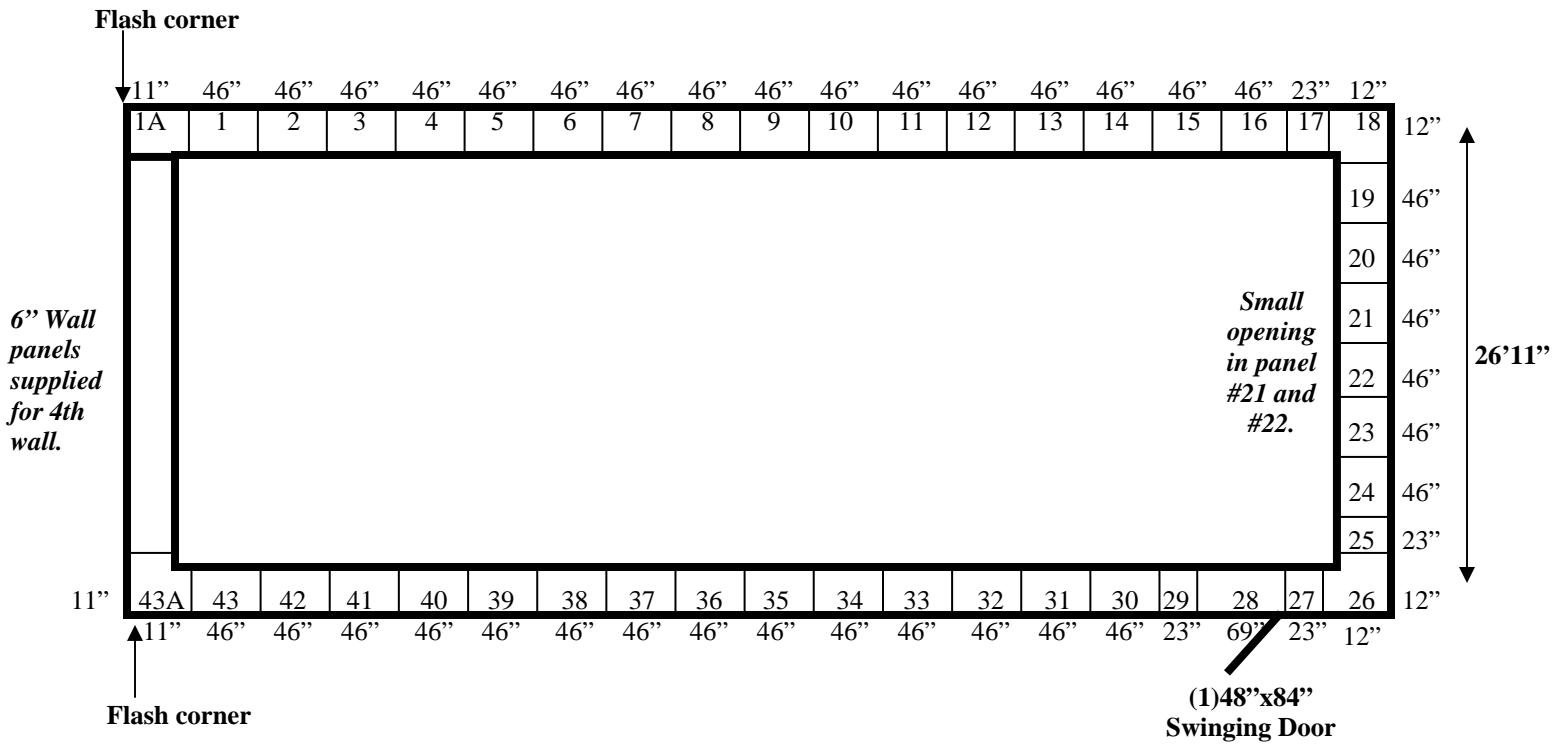

65'2"

**26'11" x 65'2" x 9'9" H
Drive-In Freezer With Floor
Wall Panels Diagram**

131-12
Blue

65'2"

F/C 44 23"x11'6"	F/C 35 23"x11'6"	F/C 47 23"x11'6"	F/C 35 23"x11'6"	F/C 10 23"x11'6"	F/C 1 23"x92"
F/C 45 46"x11'6"	F/C 36 23"x11'6"	F/C 48 46"x11'6"	F/C 36 23"x11'6"	F/C 11 46"x11'6"	F/C 2 23"x92"
F/C 46 46"x11'6"	F/C 37 47"x11'6"	F/C 4 46"x11'6"	F/C 37 47"x11'6"	F/C 12 46"x11'6"	F/C 3 47"x92"
F/C 47 46"x11'6"	F/C 38 47"x11'6"	F/C 47 46"x11'6"	F/C 38 47"x11'6"	F/C 13 46"x11'6"	F/C 4 47"x92"
F/C 48 46"x11'6"	F/C 39 47"x11'6"	F/C 48 46"x11'6"	F/C 39 47"x11'6"	F/C 14 46"x11'6"	F/C 5 47"x92"
F/C 49 46"x11'6"	F/C 40 47"x11'6"	F/C 49 46"x11'6"	F/C 40 47"x11'6"	F/C 15 46"x11'6"	F/C 6 47"x92"
F/C 50 46"x11'6"	F/C 41 47"x11'6"	F/C 50 46"x11'6"	F/C 41 47"x11'6"	F/C 16 46"x11'6"	F/C 7 47"x92"
F/C 51 23"x11'6"	F/C 42 23"x11'6"	F/C 51 23"x11'6"	F/C 42 23"x11'6"	F/C 17 23"x11'6"	F/C 8 23"x92"
F/C 51 23"x11'6"	F/C 43 23"x11'6"	F/C 51 23"x11'6"	F/C 43 23"x11'6"	F/C 17 23"x11'6"	F/C 9 23"x92"

26'11"

(1)48"x84"
Swinging Door

Floor & Ceiling panels layout the same.

Ceiling Support: C-channel & hangers.

**26'11" x 65'2" x 9'9" H
Drive-In Freezer With Floor
Floor & Ceiling Panels Diagram**

131-12
Blue

**26'11" x 65'2" x 9'9" H
Drive-In Freezer With Floor**

**131-12
Blue**

26'11" x 65'2" x 9'9" H
Drive-In Freezer With Floor

131-12
Blue

26'11" x 65'2" x 9'9" H
Drive-In Freezer With Floor

131-12
Blue