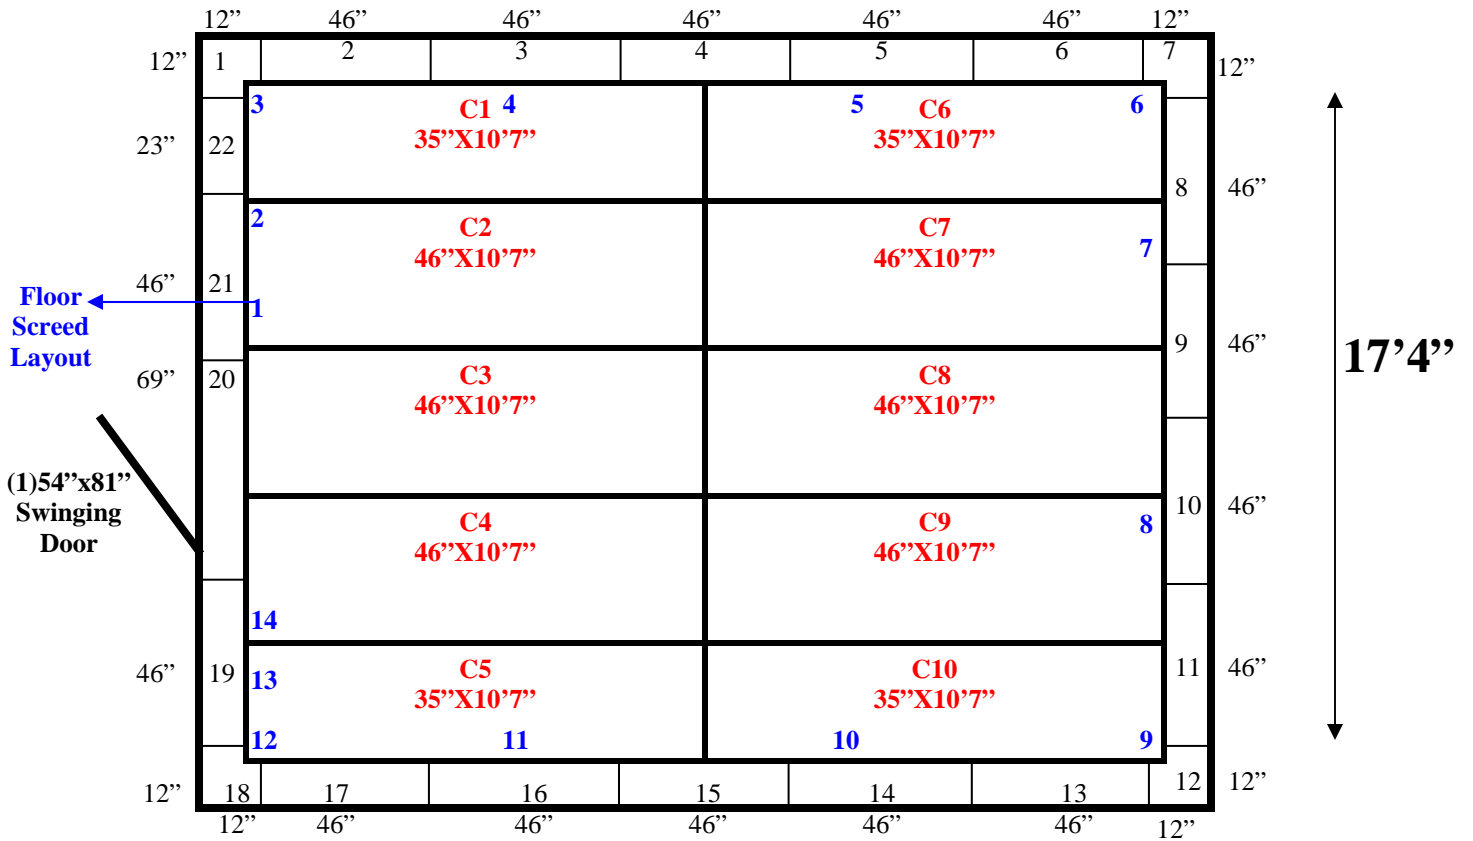

21'2"

**17'4" X 21'2" X 8'4" H**  
**Walk-In Cooler or Freezer**  
**Wall & Ceiling Panels Diagram**

63-12  
 Grey

**17'4" X 21'2" X 8'4" H**  
**Walk-In Cooler or Freezer**

**63-12**  
**Grey**

**17'4" X 21'2" X 8'4" H**  
**Walk-In Cooler or Freezer**

**63-12**  
**Grey**