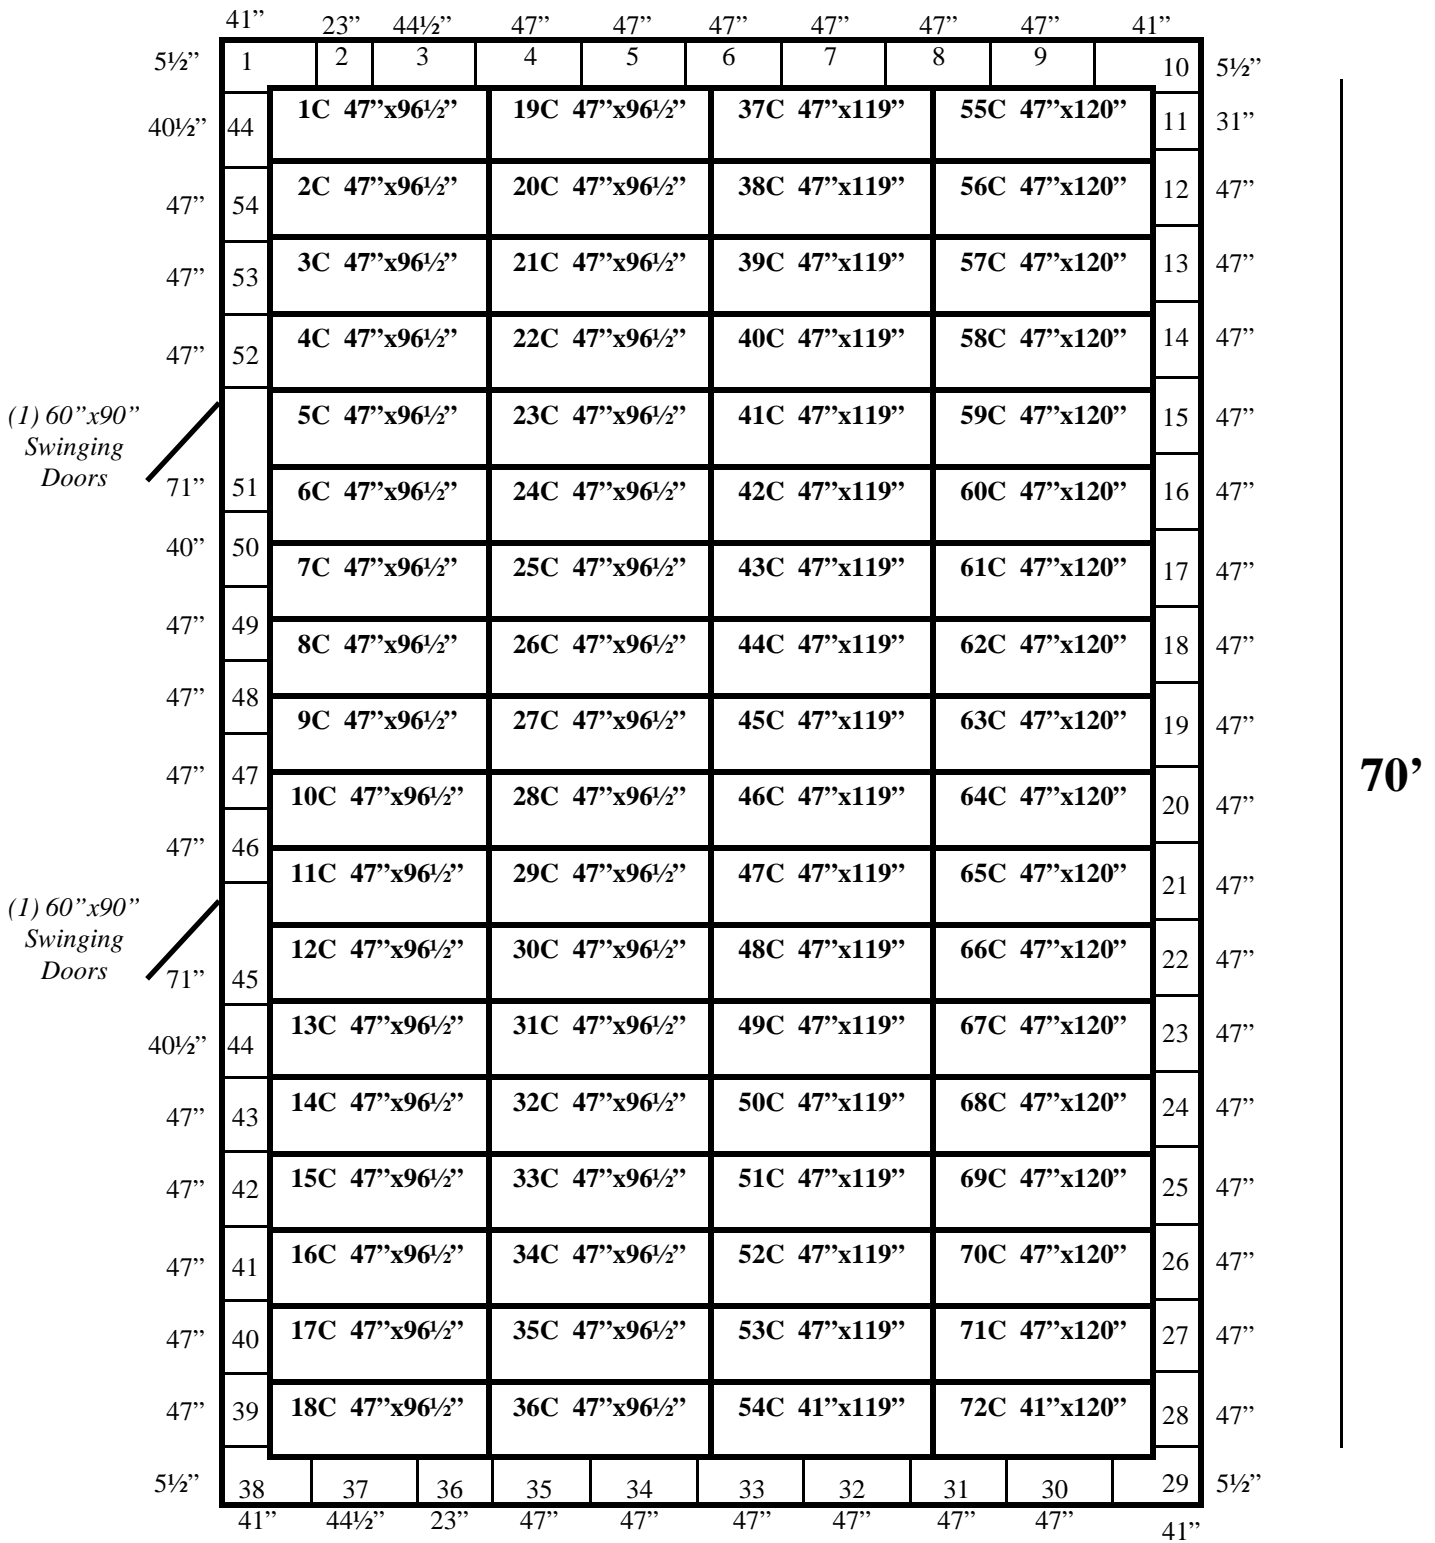

**36'**

**70'**

**36' x 70' x 9'6" H Green  
 Walk-In Freezer with Floor  
 Wall and Ceiling Panels Diagram**

36'

(1) 60"x90"  
Swinging  
Doors

(1) 60"x90"  
Swinging  
Doors

1F 47"x98"	19F 47"x95"	37F 47"x119"	55F 47"x120"
2F 47"x98"	20F 47"x95"	38F 47"x119"	56F 47"x120"
3F 47"x98"	21F 47"x95"	39F 47"x119"	57F 47"x120"
4F 47"x98"	22F 47"x95"	40F 47"x119"	58F 47"x120"
5F 47"x98"	23F 47"x95"	41F 47"x119"	59F 47"x120"
6F 47"x98"	24F 47"x95"	42F 47"x119"	60F 47"x120"
7F 47"x98"	25F 47"x95"	43F 47"x119"	61F 47"x120"
8F 47"x98"	26F 47"x95"	44F 47"x119"	62F 47"x120"
9F 47"x98"	27F 47"x95"	45F 47"x119"	63F 47"x120"
10F 47"x98"	28F 47"x95"	46F 47"x119"	64F 47"x120"
11F 47"x98"	29F 47"x95"	47F 47"x119"	65F 47"x120"
12F 47"x98"	30F 47"x95"	48F 47"x119"	66F 47"x120"
13F 47"x98"	31F 47"x95"	49F 47"x119"	67F 47"x120"
14F 47"x98"	32F 47"x95"	50F 47"x119"	68F 47"x120"
15F 47"x98"	33F 47"x95"	51F 47"x119"	69F 47"x120"
16F 47"x98"	34F 47"x95"	52F 47"x119"	70F 47"x120"
17F 47"x98"	35F 47"x95"	53F 47"x119"	71F 47"x120"
18F 42½"x98"	36F 42½"x95"	54F 42½"x119"	72F 42½"x120"

70'

*36' x 70' x 9'6" H Green  
Walk-In Freezer with Floor  
Floor Panels Diagram*

***36' x 70' x 9'6" H Green  
Walk-In Freezer with Floor***